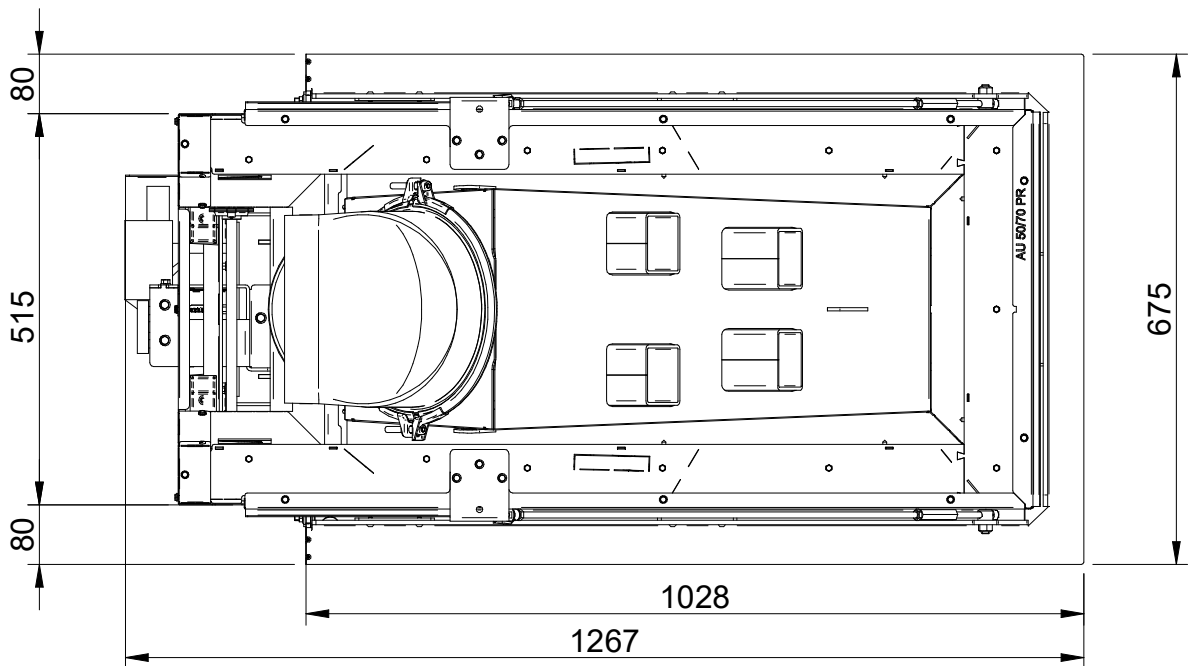

~ 1:10

- *optional
- *optional
- *option
- *opzionale
- *opcional
- *opcionale
- *opcjonalny
- *opcionально